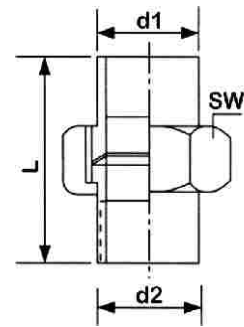

Złączki gwintowane

312 IS

Śrubunek króćce stożkowe gwint wewnętrzny / spaw

| NW | d1 | d2 | L | SW |
|----|---------|--------|-------|--------|
| 8 | 13,5 mm | 1/4" | 43 mm | 35 mm |
| 10 | 17,2 mm | 3/8" | 41 mm | 38 mm |
| 15 | 21,3 mm | 1/2" | 42 mm | 42 mm |
| 20 | 26,9 mm | 3/4" | 44 mm | 49 mm |
| 25 | 33,7 mm | 1" | 50 mm | 58 mm |
| 32 | 42,4 mm | 1 1/4" | 53 mm | 70 mm |
| 40 | 48,3 mm | 1 1/2" | 64 mm | 77 mm |
| 50 | 60,3 mm | 2" | 67 mm | 91 mm |
| 65 | 76,1 mm | 2 1/2" | 78 mm | 110 mm |
| 80 | 88,9 mm | 3" | 90 mm | 125 mm |

312 AS

Śrubunek króćce stożkowe gwint zewnętrzny / spaw.

| NW | d1 | d2 | L | SW |
|----|---------|--------|--------|--------|
| 8 | 13,5 mm | 1/4" | 53 mm | 35 mm |
| 10 | 17,2 mm | 3/8" | 54 mm | 38 mm |
| 15 | 21,3 mm | 1/2" | 57 mm | 42 mm |
| 20 | 26,9 mm | 3/4" | 64 mm | 49 mm |
| 25 | 33,7 mm | 1" | 69 mm | 60 mm |
| 32 | 42,4 mm | 1 1/4" | 77 mm | 70 mm |
| 40 | 48,3 mm | 1 1/2" | 88 mm | 77 mm |
| 50 | 60,3 mm | 2" | 93 mm | 91 mm |
| 65 | 76,1 mm | 2 1/2" | 110 mm | 109 mm |
| 80 | 88,9 mm | 3" | 125 mm | 125 mm |

326

Zaślepka 6-kątna gwint wewn. DIN 2991.

| NW | d1 | SW |
|-----|--------|--------|
| 6 | 1/8" | 14 mm |
| 8 | 1/4" | 18 mm |
| 10 | 3/8" | 21 mm |
| 15 | 1/2" | 27 mm |
| 20 | 3/4" | 32 mm |
| 25 | 1" | 39 mm |
| 32 | 1 1/4" | 49 mm |
| 40 | 1 1/2" | 55 mm |
| 50 | 2" | 68 mm |
| 65 | 2 1/2" | 84 mm |
| 80 | 3" | 98 mm |
| 100 | 4" | 125 mm |