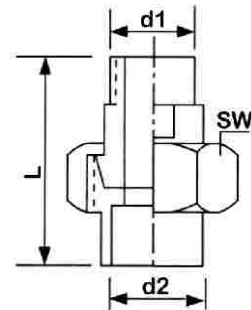

Złączki gwintowane

312 IS

Śrubunek króćce stożkowe gwint wewnętrzny / spaw

| NW | d1 | d2 | L | SW |
|----|---------|--------|-------|--------|
| 8 | 13,5 mm | 1/4" | 43 mm | 35 mm |
| 10 | 17,2 mm | 3/8" | 41 mm | 38 mm |
| 15 | 21,3 mm | 1/2" | 42 mm | 42 mm |
| 20 | 26,9 mm | 3/4" | 44 mm | 49 mm |
| 25 | 33,7 mm | 1" | 50 mm | 58 mm |
| 32 | 42,4 mm | 1 1/4" | 53 mm | 70 mm |
| 40 | 48,3 mm | 1 1/2" | 64 mm | 77 mm |
| 50 | 60,3 mm | 2" | 67 mm | 91 mm |
| 65 | 76,1 mm | 2 1/2" | 78 mm | 110 mm |
| 80 | 88,9 mm | 3" | 90 mm | 125 mm |

312 AS

Śrubunek króćce stożkowe gwint zewnętrzny / spaw.

| NW | d1 | d2 | L | SW |
|----|---------|--------|--------|--------|
| 8 | 13,5 mm | 1/4" | 53 mm | 35 mm |
| 10 | 17,2 mm | 3/8" | 54 mm | 38 mm |
| 15 | 21,3 mm | 1/2" | 57 mm | 42 mm |
| 20 | 26,9 mm | 3/4" | 64 mm | 49 mm |
| 25 | 33,7 mm | 1" | 69 mm | 60 mm |
| 32 | 42,4 mm | 1 1/4" | 77 mm | 70 mm |
| 40 | 48,3 mm | 1 1/2" | 88 mm | 77 mm |
| 50 | 60,3 mm | 2" | 93 mm | 91 mm |
| 65 | 76,1 mm | 2 1/2" | 110 mm | 109 mm |
| 80 | 88,9 mm | 3" | 125 mm | 125 mm |

326

Zaślepka 6-kątna gwint wewn. DIN 2991.

| NW | d1 | SW |
|-----|--------|--------|
| 6 | 1/8" | 14 mm |
| 8 | 1/4" | 18 mm |
| 10 | 3/8" | 21 mm |
| 15 | 1/2" | 27 mm |
| 20 | 3/4" | 32 mm |
| 25 | 1" | 39 mm |
| 32 | 1 1/4" | 49 mm |
| 40 | 1 1/2" | 55 mm |
| 50 | 2" | 68 mm |
| 65 | 2 1/2" | 84 mm |
| 80 | 3" | 98 mm |
| 100 | 4" | 125 mm |