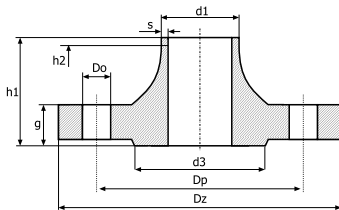

Kołnierze szyjkowe ANSI 900Lbs ASME B16.5

Kołnierze szyjkowe dostępne w gatunkach 1H18N9T, H17N13M2T, 00H18N10, 00H17N14M2, 0H22N24M4TCu.

DN	Cal	Rura		Kołnierz				Śruby				waga
		D1	Dz	g	Dp	h	s	d3	liczba	gwint	Do	
15	1/2"	21.3	120.6	22.2	82.5	60.3	Nieokrężone	34.9	4	19.0	22.2	2.2
20	3/4"	26.7	130.2	25.4	88.9	69.8		42.9	4	19.0	22.2	3.2
25	1"	33.4	149.2	28.6	101.6	73.0		50.8	4	22.2	25.4	4.1
32	1 1/4"	42.2	158.7	28.6	111.1	73.0		63.5	4	22.2	25.4	4.5
40	1 1/2"	48.3	177.8	31.7	123.8	82.5		73.0	4	25.4	28.6	6.4
50	2"	60.3	215.9	38.1	165.1	101.6		92.1	8	22.2	25.4	11.3
65	2 1/2"	73.1	244.5	41.3	190.5	104.8		104.8	8	25.4	28.6	16.3
80	3"	88.9	241.3	38.1	190.5	101.6		127.0	8	22.2	25.4	14.5
100	4"	114.3	292.1	44.4	234.9	114.3		157.2	8	28.6	31.7	23.2
125	5"	141.2	349.2	50.8	279.4	127.0		185.7	8	31.7	34.9	39.0
150	6"	168.3	381.0	55.6	317.5	139.7		215.9	12	28.6	31.7	50.0
200	8"	219.1	469.9	63.5	393.7	161.9		269.9	12	34.9	38.1	85.0
250	10"	273.0	546.1	69.8	469.9	184.1		323.9	16	34.9	38.1	122.0
300	12"	323.9	609.6	79.4	533.4	200.0		381.0	20	34.9	38.1	169.0
350	14"	355.6	641.2	85.7	558.8	212.7		412.7	20	38.1	41.3	198.0
400	16"	406.4	704.8	88.9	615.9	215.9		469.9	20	41.3	44.4	225.0
450	18"	457.2	787.4	101.6	685.8	228.6		533.4	20	47.6	50.8	318.0
500	20"	508.0	857.2	107.9	749.3	247.6		584.2	20	50.8	54.0	376.0
600	24"	609.6	1041.4	139.7	901.7	292.1		692.1	20	63.5	66.7	680.0