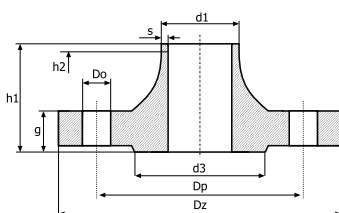

DN	Cal	Rura		Kołnierz				Śruby				waga
		D1	Dz	g	Dp	h	s	d3	liczba	gwint	Do	
15	1/2"	21.3	120.6	22.2	82.5	60.3	nieokrężone	34.9	4	19.0	22.2	2.2
20	3/4"	26.7	130.2	25.4	88.9	69.8		42.9	4	19.0	22.2	3.2
25	1"	33.4	149.2	28.6	101.6	73.0		50.8	4	22.2	25.4	4.1
32	1 1/4"	42.2	158.7	28.6	111.1	73.0		63.5	4	22.2	25.4	4.5
40	1 1/2"	48.3	177.8	31.7	123.8	82.5		73.0	4	25.4	28.6	6.4
50	2"	60.3	215.9	38.1	165.1	101.6		92.1	8	22.2	25.4	11.3
65	2 1/2"	73.1	244.5	41.3	190.5	104.8		104.8	8	25.4	28.6	16.3
80	3"	88.9	266.7	47.6	203.2	117.5		127.0	8	28.6	31.7	21.8
100	4"	114.3	311.1	54.0	241.3	123.8		157.2	8	31.7	34.9	33.0
125	5"	141.2	374.6	73.0	292.1	155.6		185.7	8	38.1	41.3	60.0
150	6"	168.3	393.7	82.5	317.5	171.4		215.9	12	34.9	38.1	74.0
200	8"	219.1	482.6	92.1	393.7	212.7		269.9	12	41.3	44.4	124.0
250	10"	273.0	584.2	107.9	482.6	254.0		323.9	12	47.6	50.8	206.0
300	12"	323.9	673.1	123.8	571.5	282.6		381.0	16	50.8	54.0	313.0
350	14"	355.6	749.3	133.3	635.0	298.4		412.7	16	57.1	60.3	416.0
400	16"	406.4	825.5	146.0	704.8	311.1		469.9	16	63.5	66.7	567.0
450	18"	457.2	814.4	161.9	774.7	327.0		533.4	16	69.8	73.0	737.0
500	20"	508.0	984.2	177.8	831.8	355.6		584.2	16	76.2	79.4	930.0
600	24"	609.6	1168.4	203.2	990.6	406.4		692.1	16	88.9	92.1	1510.0